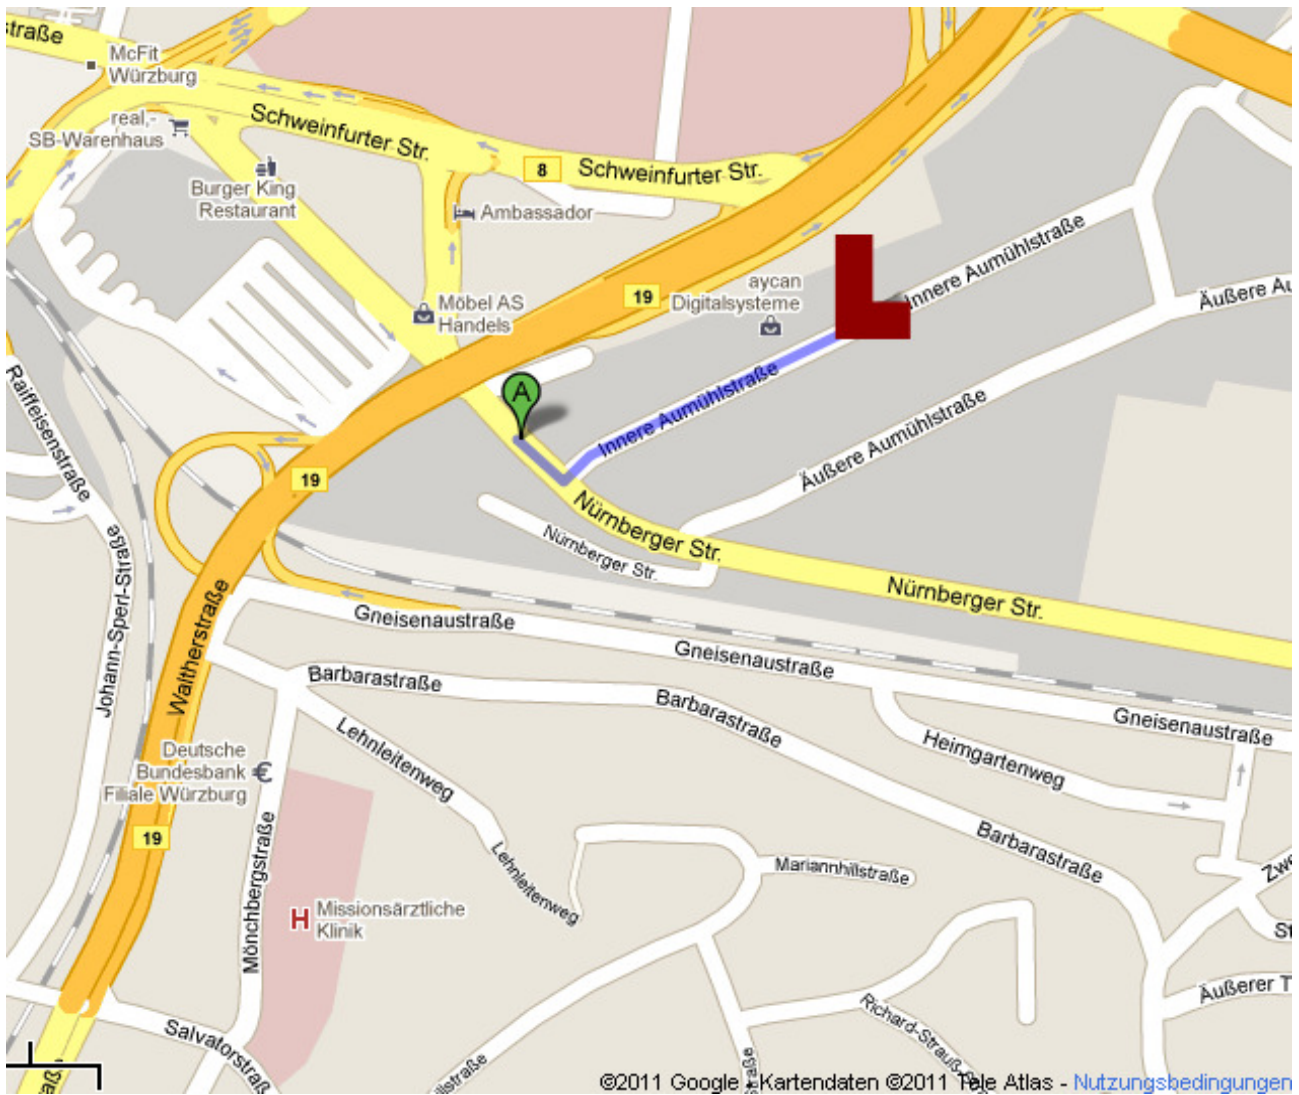

Fußweg (ca. 3min) von Bushaltestelle Aumühle zum L, kommend aus Richtung Innenstadt:

Fußweg (ca. 2min) von Bushaltestelle Aumühle zum L, kommend aus Richtung Lengfeld:

Nachtbus-Fahrplan: