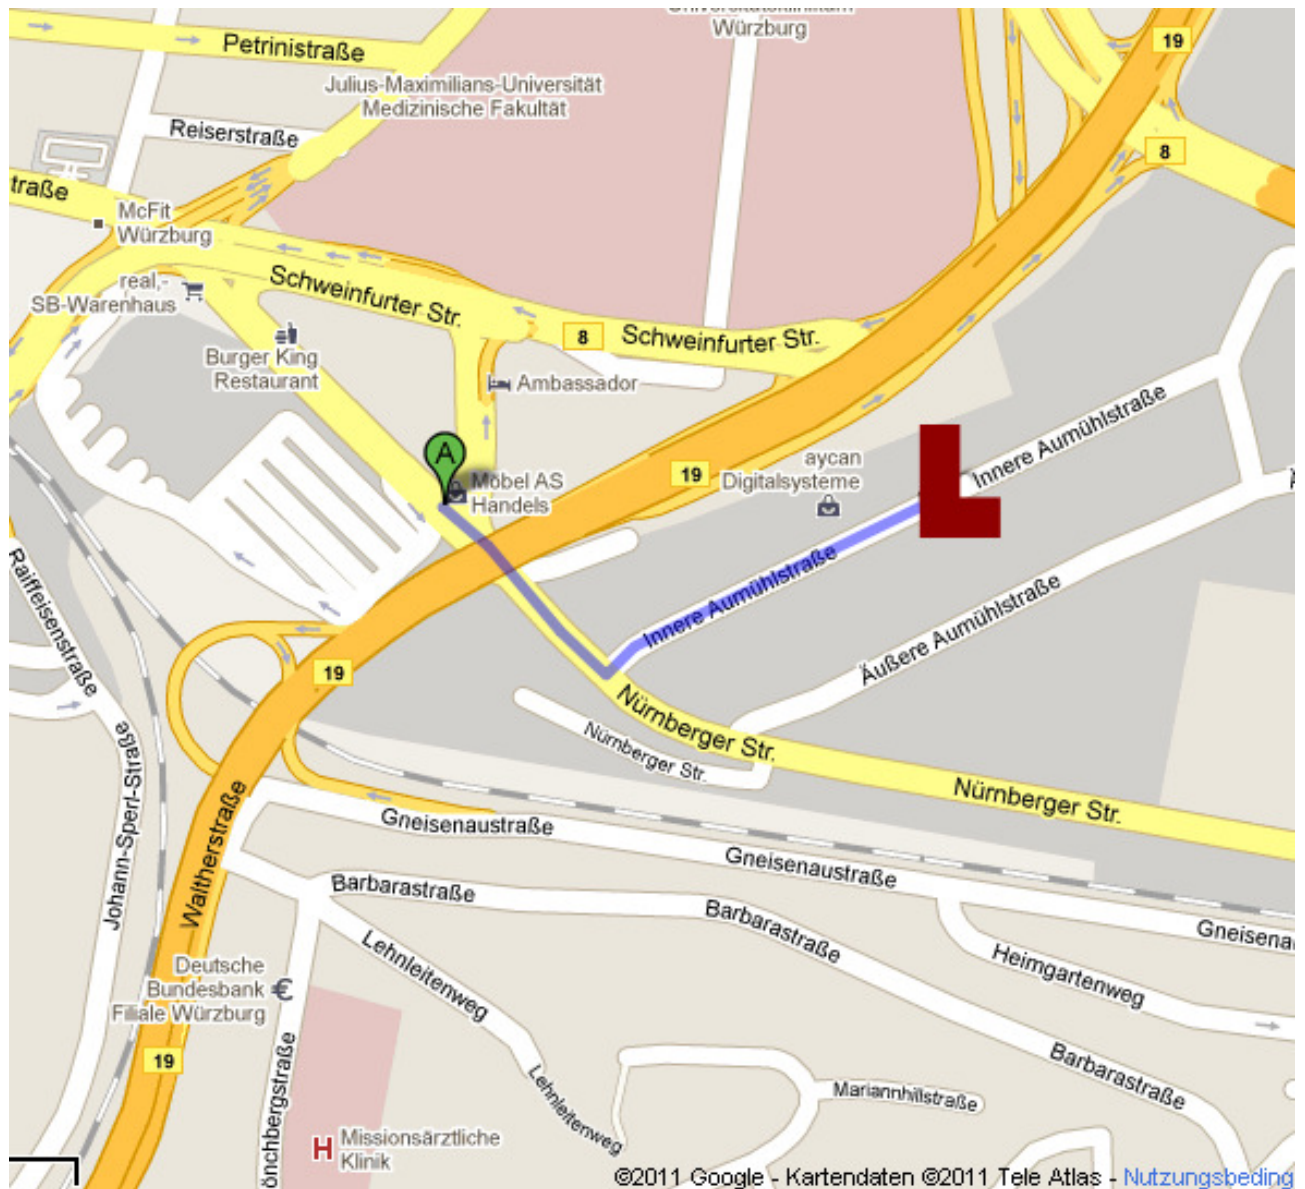

Fußweg (ca. 3min) von Bushaltestelle Aumühle zum L, kommend aus Richtung Innenstadt:

Fußweg (ca. 2min) von Bushaltestelle Aumühle zum L, kommend aus Richtung Lengfeld:

Nachtbus-Fahrplan: