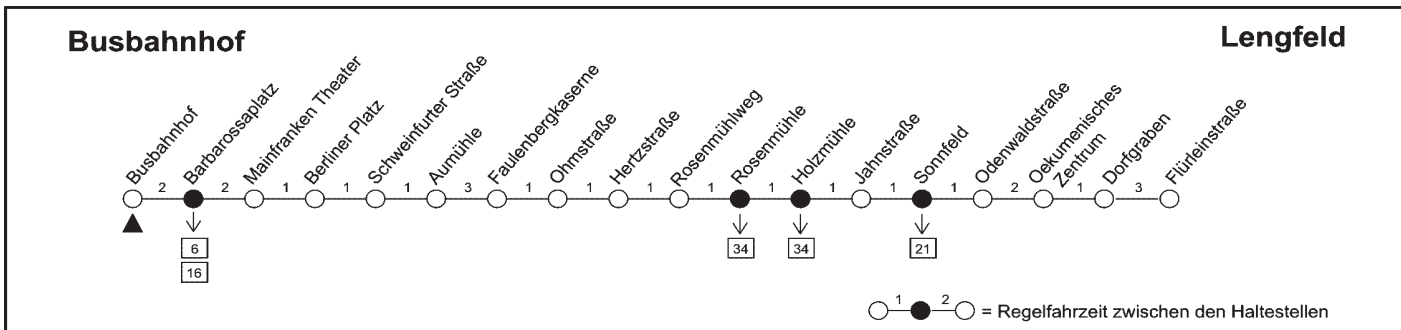

20 Busbahnhof - Aumühle - Lengfeld

Weitere Fahrten siehe Linie 21 Busbahnhof - Lindleinsmühle - Lengfeld und Linie 26 Busbahnhof - Pilziggrund

NVG Omnibus-Betriebsgesellschaft mbH

Trotz sorgfältiger Bearbeitung sind Fehler nicht auszuschließen. Die Fahrplanangaben sind daher ohne Gewähr. Änderungen bleiben vorbehalten.